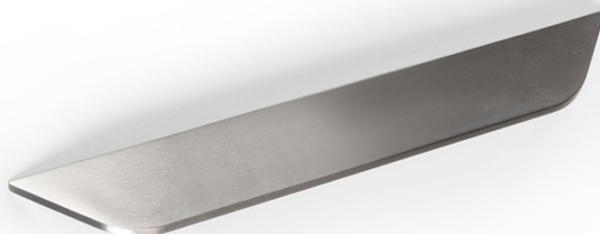

COLLEZIONE EXPRESS

EXPRESS COLLECTION

MANIGLIE PRESA CHIUSA

CLOSED GRIP HANDLES

Articolo <i>Item</i>	Finiture <i>Finishing</i>	Lunghezza totale <i>Total lenght</i> mm	Interasse <i>Center dist.</i> mm	Materiale <i>Material</i>	Qtà confezione <i>Packaging unit</i>
013033 000001	● Brushed Steel	124	64	zamak	20
013033 000018	● Pure Black	124	64	zamak	20
013033 000002	● Brushed Steel	220	160	zamak	10
013033 000019	● Pure Black	220	160	zamak	10
013033 000003	● Brushed Steel	380	320	zamak	10
013033 000020	● Pure Black	380	320	zamak	10