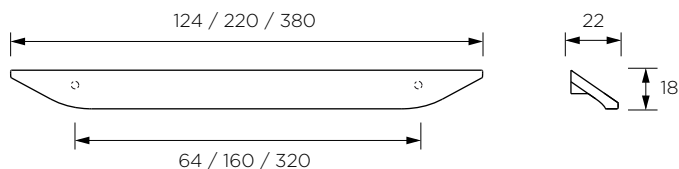

COLLEZIONE EXPRESS

EXPRESS COLLECTION

MANIGLIE PRESA CHIUSA

CLOSED GRIP HANDLES

Articolo <i>Item</i>	Finiture <i>Finishing</i>	Lunghezza totale <i>Total lenght</i> mm	Interasse <i>Center dist.</i> mm	Materiale <i>Material</i>	Qtà confezione <i>Packaging unit</i>
013033 000001	● Brushed Steel	124	64	zamak	20
013033 000018	● Pure Black	124	64	zamak	20
013033 000002	● Brushed Steel	220	160	zamak	10
013033 000019	● Pure Black	220	160	zamak	10
013033 000003	● Brushed Steel	380	320	zamak	10
013033 000020	● Pure Black	380	320	zamak	10